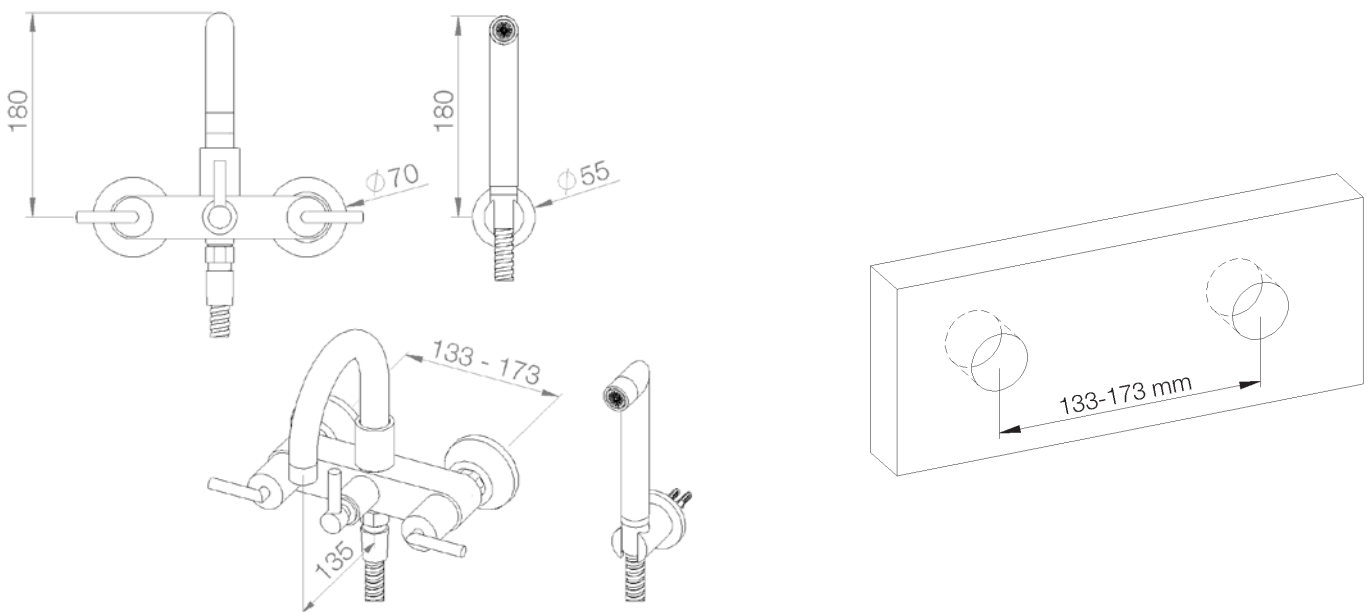

**PRODUCT TECHNICAL SHEET**

Collection :

**FUN**

Ref. :

**4031.11.67**

Mélangeur bain-douche mural avec flexible, douchette et support séparé

Bad-douche mengkraan voor wandmontage met slang, handdouchette en apart houder

Wall-mounted bath and shower mixer with flexible, handshower and separate support

**Picture**

**Product details**

Weight : 4,3 kg

Internal mechanism : Ceramic valve 1/4 turn

Diverter : Ceramic

**Technical drawing**